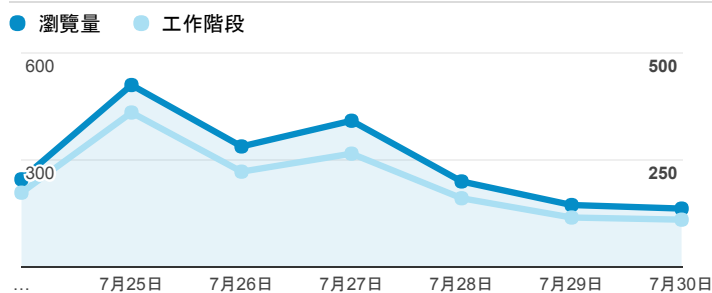

報表02_流量

2017年7月24日 - 2017年7月30日

所有使用者
100.00% 個工作階段

瀏覽量和平均網頁停留時間

瀏覽量和造訪

瀏覽量和不重複瀏覽量

造訪和新造訪率 (依 服務供應商 分組)

服務供應商	工作階段	瀏覽量
taipei taiwan	582	814
jsc er-telecom holding samara branch	120	239
panchiao taipei hsien taiwan	82	116
taiwan fixed network co. ltd.	63	91
taiwan mobile co. ltd.	63	105
tfn media co. ltd.	51	75
tamkang university	49	83
chunghwa telecom data communication business group	42	63
kbro co. ltd.	42	59
vibo telecom inc.	27	34

造訪和瀏覽量 (依 分享網址 分組)

分享網址	工作階段	瀏覽量
eportfolio.tku.edu.tw/	890	1,297
wikitravel.org/	120	239
eportfolio.tku.edu.tw/tkustudentlink.aspx	100	111
eportfolio.tku.edu.tw/intro_MISStudentInfo.aspx	97	168
eportfolio.tku.edu.tw/index_detail_share.aspx?id=537C19E76E8126BF	33	33
eportfolio.tku.edu.tw/index_detail.aspx?category=50&srv=3	17	25
eportfolio.tku.edu.tw/index_detail_share.aspx?id=0857AE920B259F8E	10	10
eportfolio.tku.edu.tw/index_detail.aspx?category=34&srv=3	7	11
eportfolio.tku.edu.tw/index_detail.aspx?category=17&srv=3	6	9
eportfolio.tku.edu.tw/index.aspx	6	8