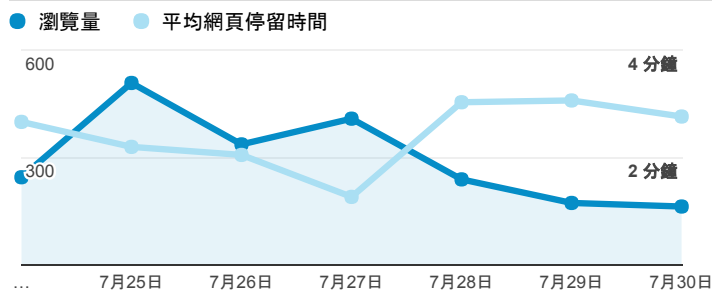

報表02_流量

2017年7月24日 - 2017年7月30日

所有使用者
100.00% 個工作階段

瀏覽量和平均網頁停留時間

瀏覽量和造訪

瀏覽量和不重複瀏覽量

造訪和新造訪率 (依 服務供應商 分組)

服務供應商	工作階段	瀏覽量
taipei taiwan	582	814
jsc er-telecom holding samara branch	120	239
panchiao taipei hsien taiwan	82	116
taiwan fixed network co. ltd.	63	91
taiwan mobile co. ltd.	63	105
tfn media co. ltd.	51	75
tamkang university	49	83
chunghwa telecom data communication business group	42	63
kbro co. ltd.	42	59
vibo telecom inc.	27	34

造訪和瀏覽量 (依 分享網址 分組)

分享網址	工作階段	瀏覽量
eportfolio.tku.edu.tw/	890	1,297
wikitravel.org/	120	239
eportfolio.tku.edu.tw/tkustudentlink.aspx	100	111
eportfolio.tku.edu.tw/intro_MISStudentInfo.aspx	97	168
eportfolio.tku.edu.tw/index_detail_share.aspx?id=537C19E76E8126BF	33	33
eportfolio.tku.edu.tw/index_detail.aspx?category=50&srv=3	17	25
eportfolio.tku.edu.tw/index_detail_share.aspx?id=0857AE920B259F8E	10	10
eportfolio.tku.edu.tw/index_detail.aspx?category=34&srv=3	7	11
eportfolio.tku.edu.tw/index_detail.aspx?category=17&srv=3	6	9
eportfolio.tku.edu.tw/index.aspx	6	8