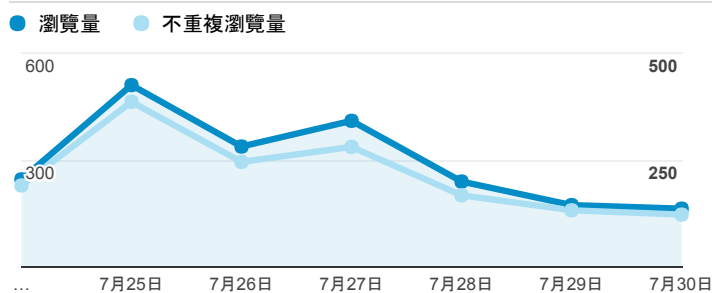

報表02_流量

2017年7月24日 - 2017年7月30日

所有使用者
100.00% 個工作階段

瀏覽量和平均網頁停留時間

瀏覽量和造訪

瀏覽量和不重複瀏覽量

造訪和新造訪率 (依 服務供應商 分組)

服務供應商	工作階段	瀏覽量
taipei taiwan	582	814
jsc er-telecom holding samara branch	120	239
panchiao taipei hsien taiwan	82	116
taiwan fixed network co. ltd.	63	91
taiwan mobile co. ltd.	63	105
tfn media co. ltd.	51	75
tamkang university	49	83
chunghwa telecom data communication business group	42	63
kbro co. ltd.	42	59
vibo telecom inc.	27	34

造訪和瀏覽量 (依 分享網址 分組)

分享網址	工作階段	瀏覽量
eportfolio.tku.edu.tw/	890	1,297
wikitravel.org/	120	239
eportfolio.tku.edu.tw/tkustudentlink.aspx	100	111
eportfolio.tku.edu.tw/intro_MISStudentInfo.aspx	97	168
eportfolio.tku.edu.tw/index_detail_share.aspx?id=537C19E76E8126BF	33	33
eportfolio.tku.edu.tw/index_detail.aspx?category=50&srv=3	17	25
eportfolio.tku.edu.tw/index_detail_share.aspx?id=0857AE920B259F8E	10	10
eportfolio.tku.edu.tw/index_detail.aspx?category=34&srv=3	7	11
eportfolio.tku.edu.tw/index_detail.aspx?category=17&srv=3	6	9
eportfolio.tku.edu.tw/index.aspx	6	8